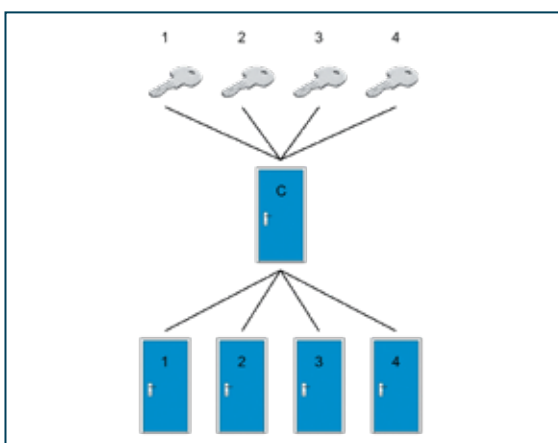

Centraalsleutelsysteem (CC)

Geschikt voor een gebouw of appartementencomplex met diverse bewoners die door één of meerdere centrale toegangsdeuren mogen (centrale sluitingen). De monosleutels zijn voor gebruikers met onderling verschillend sluitende toegangsdeuren, waarbij ze niet in elkaars woning kunnen. Diezelfde monosleutel van de eigen woning-, terras- of bergingsdeur past ook op de centrale toegangen. Ook is het mogelijk om voor de centrale

toegangen een sleutel uit te geven voor bijvoorbeeld de schoonmaakdienst. Indien de beheerder of huismeester toegang moet hebben tot alle centrale deuren en bijvoorbeeld ook de technische ruimtes, kan hier ook een hoofdsleutel worden toegepast.

Geschikt voor:

O.a. appartementen en flatgebouwen. Ook voor (grotere) kantoor- en bedrijfspanden.