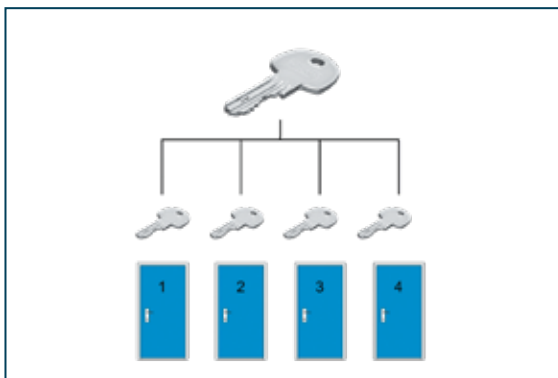

Hoofdsleutelsysteem (HS)

Geschikt voor een (werk)omgeving waar niet iedereen toegang heeft tot alle deuren. De hoofdsleutel opent alle deuren, bijvoorbeeld voor de eigenaar of beheerder. De monosleutels van de afzonderlijke cilinders zijn voor apart af te sluiten (kantoor)ruimtes, (werk)kamers of tuinhuis. Deze verschillende sleutels worden gebruikt door bijvoorbeeld medewerkers of

huurders. Onderling kunnen de monosluitingen ook gelijksluitend gemaakt worden, bijvoorbeeld voor twee kantoorruimtes. Ook kan in een hoofdsleutelsysteem eventueel een centraalcilinder worden toegevoegd.

Geschikt voor:

O.a. privéwoningen, scholen, flatgebouwen en kantoor- of bedrijfspanden.