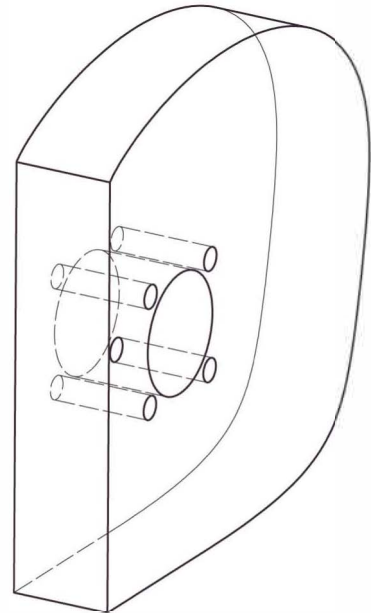

1

Alleen toepassen in combinatie met gecertificeerde onderdelen als: deurbeslag, cilinder, bijpassende sluitkom (houten kozijn).

MAUER 49VRLV

2

3