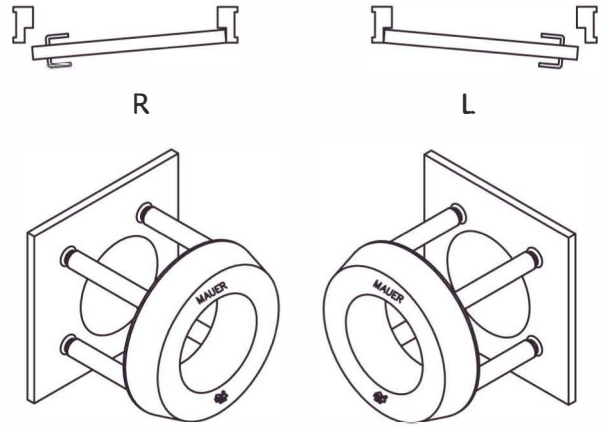

1

Alleen toepassen in combinatie met gecertificeerde onderdelen als: deurbeslag, cilinder, bijpassende sluitkom (houten kozijn).

MAUER 49VRLV

2

3