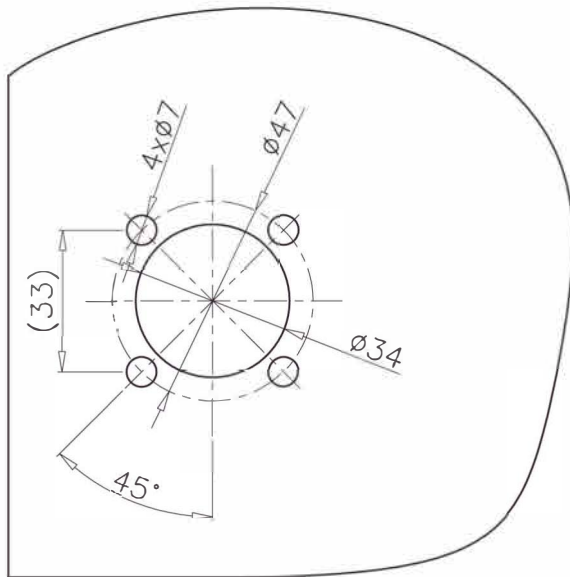

1

Alleen toepassen in combinatie met gecertificeerde onderdelen als: deurbeslag, cilinder, bijpassende sluitkom (houten kozijn).

MAUER 49VRLV

2

3